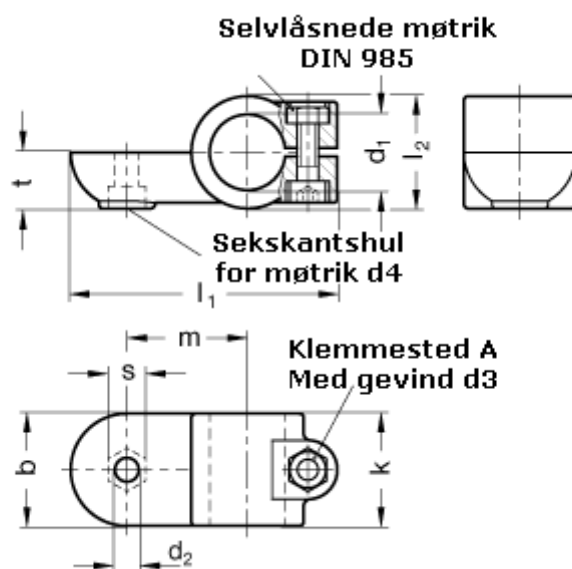

Varenummer: 20278B50OZ2SW
Beskrivelse: E+G laskeforbindelse
GN278-B50-OZ-2-SW

Mål

b = 65	m = 70
d1 = B50	s = 17.0
d2 = 10.5	t = 32.5
d3 = M10	
d4 = M10	
k = 65	
l1 = 148	
l2 = 65	